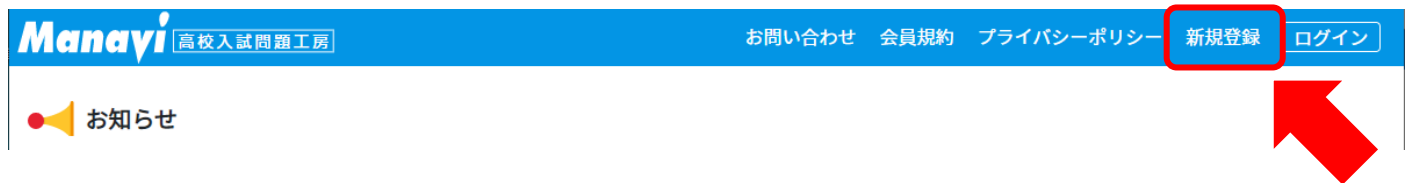

# Manavi2021 年版 CD/DVD 「無料アクセスコード」の入力手順

1 ManaviWeb 版サイト「<https://manavi2000.com/>」にアクセスします。

2 右上の「新規登録」をクリックし、ユーザー登録をします。

3 ユーザー登録が完了しましたら、右上の「ログイン」ボタンをクリックし、ログインします。

4 「使用期間中に購入する場合はこちらから購入可能です。」の文言の「こちら」部分をクリックします。